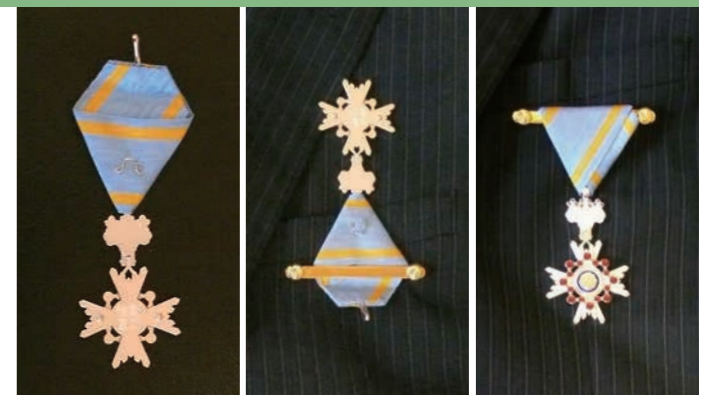

## はいよう 佩用金具

勲章や褒章を胸に付ける時に大変便利な専用金具です。拝謁、伝達式、記念撮影等にご利用ください。

1501-1 A ◆佩用金具 / ¥3,300(税込)

## ◆衣裳への取付け方法

- 勲章の裏のフックをはずし、金具を通します。
- ハンガーに吊るした服に正対する形で作業をします。
- ポケットのステッチの1cm程度下に、まず向かって左側にピンを刺しポケットの裏側からはずした金具で受けて下さい。
- 次に床と平行になるようにもう一方の針をポケットに刺して金具で受けて下さい。
- ポケットのステッチとは平行になりませんが、着用の際に勲章は平行に見えます。

※佩用金具のピンは、ネクタイピンと同じです。ギザギザになった部分をつまみながら指先に当たっている大きめの円盤部分を押し出すように強くつまむと菊紋の付いた本体からピンが上に抜けます。

A 勲章うら B フックを外す C 勲章おもて

勲章を金具につけるときに、写真のように勲章裏面を金具の中に通して(図B参照)、フックを掛けひっくり返します(図C参照)。