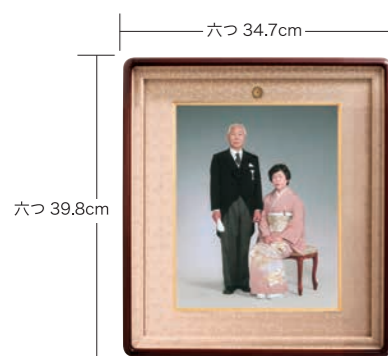

A180-70 功績章・章記 ¥253,000 (税込)

ご注文の際は右記の3種類からお選び下さい▶

写真額

A180-3 全紙 ¥187,000 (税込)  
 A180-4 半切 ¥121,000 (税込)  
 A180-5 四つ ¥99,000 (税込)  
 A180-6 六つ ¥88,000 (税込)

※タテ(個人写真用)・ヨコ(集合写真用)をご指定ください。

賞状のみ A180-2 叙勲用 ¥187,000 (税込)