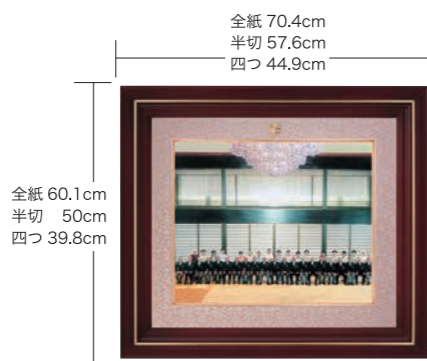

お客様宅(ご受章者)への額縁の運賃無料サービス

賞状と勲章と塗箱を一緒に額縁に

A170-11 叙勲額 A170-12 褒章額 ¥132,000 (税込)

賞状と勲章を一緒に額縁に

A170-1 叙勲額  
A170-7 褒章額 ¥121,000 (税込)

A170-70 功績章・章記 ¥121,000 (税込)

ご注文の際は右記の3種類からお選び下さい▶

写真額