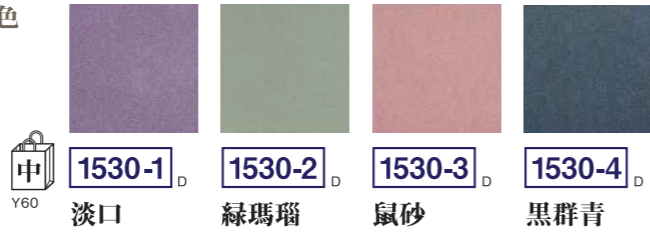

松尾敏男 四季の色 ¥19,800(税込)

- ●75cm幅 ●綿100%
- ●桐箱入り ●名入れ/不可