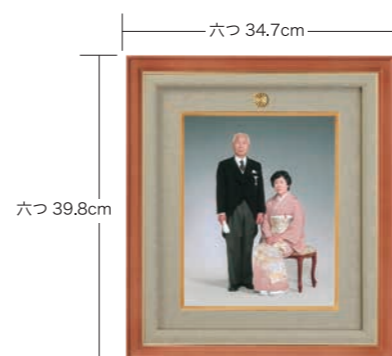

叙勲 58.3cm  
(コンパクト53.3cm)  
褒章 52.8cm

賞状と勲章を一緒に額縁に

B130-1 叙勲額

B130-7 褒章額 ¥82,500 (税込)

叙勲 58.3cm  
褒章 52.8cm

B130-70 功績章・章記 ¥82,500 (税込)

ご注文の際は右記の3種類からお選び下さい▶

A 警察署 B 消防署 C 消防団

52.8cm

六つ 39.8cm

全紙 60.1cm  
半切 50cm  
四つ 39.8cm

写真額

- B130-3 全紙 ¥60,500 (税込)
- B130-4 半切 ¥44,000 (税込)
- B130-5 四つ ¥38,500 (税込)
- B130-6 六つ ¥33,000 (税込)

※タテ(個人写真用)・ヨコ(集合写真用)をご指定ください。

賞状のみ B130-2 叙勲用 ¥60,500 (税込)