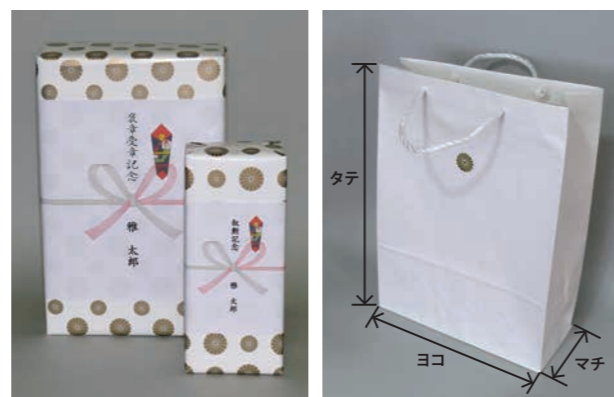

お名入れについて

商品の形状や材質、ご注文の数量により、お名入れの方法が変わります。また、本体へのお名入れが出来ない場合は、ケース等に入れることになります。

お名入れサンプル

※金シール名入れ ¥132 (税込)

直接お名入れ出来ない場合でも金色のシールや和紙に印字して貼る等、色々な方法がございます。お気軽にご相談ください。

※和紙シール ¥220 (税込)

※商品の価格の下に、お名入れ位置が記載されています。

菊紋入り紙袋