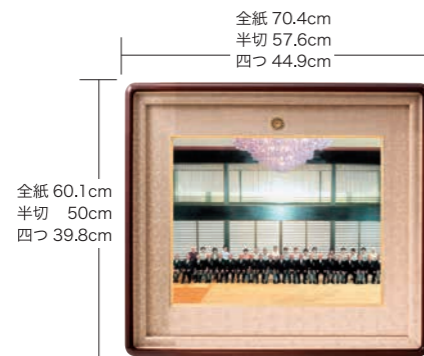

A180-70 功績章・章記 ¥253,000 (税込)

ご注文の際は右記の3種類からお選び下さい▶

写真額

A180-3 全紙 ¥187,000 (税込)  
 A180-4 半切 ¥121,000 (税込)  
 A180-5 四つ ¥99,000 (税込)  
 A180-6 六つ ¥88,000 (税込)

※タテ(個人写真用)・ヨコ(集合写真用)をご指定ください。

賞状のみ A180-2 叙勲用 ¥187,000 (税込)