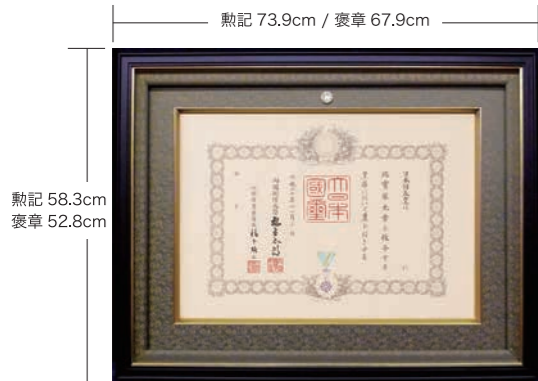

賞状額 (大臣・知事)

A130-8