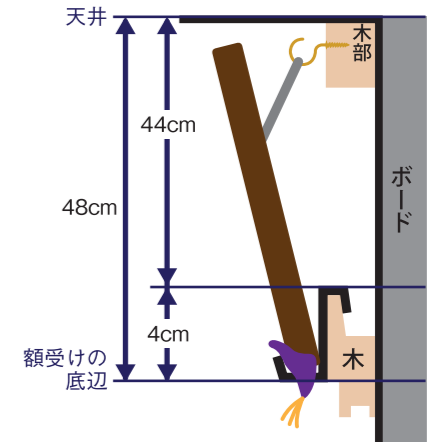

特別ご奉仕額

製造工程の工夫により特別に高品質の額縁を低価格にてご提供させていただきます。

賞状と勲章と塗箱を一緒に額縁に ※コンパクトタイプ対応(P.19)参照

A80-11 叙勲額 **A80-12** 褒章額 特別ご奉仕価格 **¥46,200** (税込)

叙勲 58.3cm
(コンパクト53.3cm)
褒章 52.8cm

賞状と勲章を一緒に額縁に

A80-1 叙勲額 **A80-7** 褒章額 特別ご奉仕価格 **¥39,600** (税込)

叙勲 58.3cm
褒章 52.8cm

A80-70 功績章・章記 特別ご奉仕価格 **¥39,600** (税込)

ご注文の際は右記の3種類からお選び下さい▶

A 警察署 B 消防署 C 消防団

52.8cm

六つ 39.8cm

全紙 60.1cm
半切 50cm
四つ 39.8cm

写真額

A80-3 全紙 特別ご奉仕価格 **¥33,000** (税込)
A80-4 半切 特別ご奉仕価格 **¥26,400** (税込)
A80-5 四つ 特別ご奉仕価格 **¥22,000** (税込)
A80-6 六つ 特別ご奉仕価格 **¥19,800** (税込)

※タテ(個人写真用)・ヨコ(集合写真用)をご指定ください。

賞状のみ **A80-2** 叙勲用 **¥33,000** (税込) **A80-9** 勲章額 **¥24,200** (税込)
A80-8 褒章用 **¥33,000** (税込) **A80-14** 位記額 **¥24,200** (税込)

■賞状額・勲章額・位記額についてはP.20を参照してください。 ■賞状・写真サイズについてはP.19を参照してください。

簡易&軽量タイプ

A50-1 叙勲額 特別ご奉仕価格 **¥29,700** (税込)

間仕切り棒を入れることによって直接、賞状と勲章を収納することが可能となり、重さも2.5kgとコンパクトで軽量の額縁に仕上がりました。

コンパクトサイズ

※納品には3週間ほどいただきます。

素材や構造および価格はそのまま叙勲額 (P.9~18) をひと回り小さいサイズにてお作りいたします。

A130-11S

叙勲額

58.3cm

叙勲額 (コンパクトサイズ)

53.3cm

褒章額

52.8cm

サイズ表

	額縁サイズ	賞状・写真サイズ
叙勲額	93.4cm×58.3cm	59.4cm×42.0cm
叙勲額コンパクト	88.4cm×53.3cm	59.4cm×42.0cm
褒賞額	85.5cm×52.8cm	51.5cm×36.4cm
写真全紙額	70.4cm×60.1cm	56.0cm×45.7cm
写真半切額	57.6cm×50.0cm	43.2cm×35.6cm
写真四つ額	44.9cm×39.8cm	30.5cm×25.4cm
写真六つ額	39.8cm×34.7cm	25.4cm×20.3cm