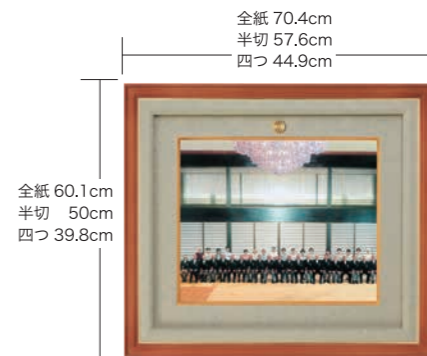

叙勲 58.3cm  
(コンパクト53.3cm)  
褒章 52.8cm

賞状と勲章を一緒に額縁に

B130-1 叙勲額

B130-7 褒章額 ¥82,500 (税込)

叙勲 58.3cm  
褒章 52.8cm

B130-70 功績章・章記 ¥82,500 (税込)

ご注文の際は右記の3種類からお選び下さい▶

A 警察署 B 消防署 C 消防団

52.8cm

六つ 39.8cm

全紙 60.1cm  
半切 50cm  
四つ 39.8cm

写真額

- B130-3 全紙 ¥60,500 (税込)
- B130-4 半切 ¥44,000 (税込)
- B130-5 四つ ¥38,500 (税込)
- B130-6 六つ ¥33,000 (税込)

※タテ(個人写真用)・ヨコ(集合写真用)をご指定ください。

賞状のみ B130-2 叙勲用 ¥60,500 (税込)