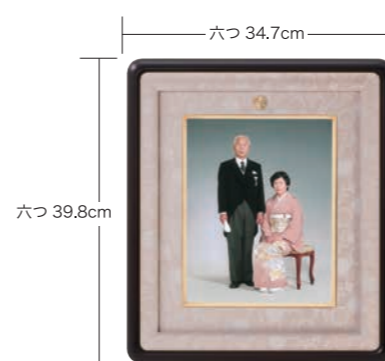

ご注文の際は右記の3種類からお選び下さい▶

写真額

A150-3 全紙 ¥77,000 (税込)  
A150-4 半切 ¥55,000 (税込)  
A150-5 四つ ¥44,000 (税込)  
A150-6 六つ ¥38,500 (税込)

※タテ(個人写真用)・ヨコ(集合写真用)をご指定ください。

賞状のみ A150-2 叙勲用 ¥77,000 (税込)  
A150-8 褒章用 ¥77,000 (税込)