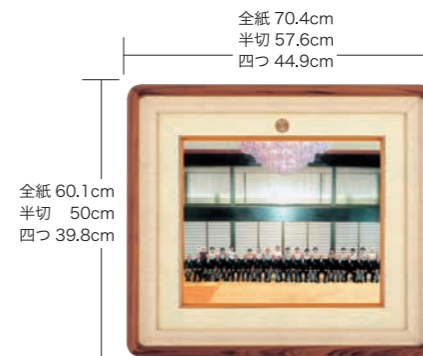

賞状と勲章を一緒に額縁に

A178-1 叙勲額

A178-7 褒章額 ¥176,000 (税込)

A178-70 功績章・章記 ¥176,000 (税込)

ご注文の際は右記の3種類からお選び下さい▶

写真額

A178-3 全紙 ¥132,000 (税込)  
 A178-4 半切 ¥99,000 (税込)  
 A178-5 四つ ¥77,000 (税込)  
 A178-6 六つ ¥66,000 (税込)

※タテ(個人写真用)・ヨコ(集合写真用)をご指定ください。