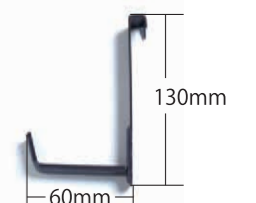

鴨居の上部から130mm下で額を受けることができます。

1521-2 ◆鴨居用金具 ¥1,650(税込)