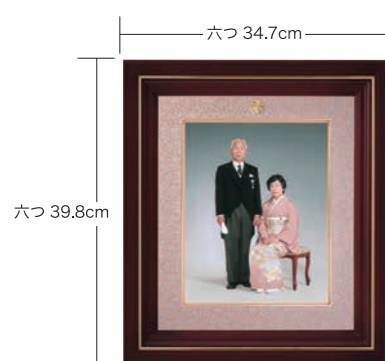

お客様宅(ご受章者)への額縁の運賃無料サービス

賞状と勲章と塗箱を一緒に額縁に

A170-11 叙勲額 A170-12 褒章額 ¥132,000 (税込)

賞状と勲章を一緒に額縁に

A170-1 叙勲額  
A170-7 褒章額 ¥121,000 (税込)

A170-70 功績章・章記 ¥121,000 (税込)

ご注文の際は右記の3種類からお選び下さい▶

写真額