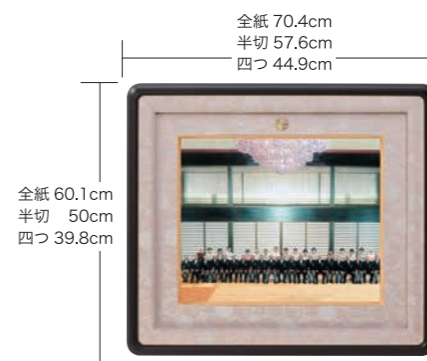

A150-70 功績章・章記 ¥110,000 (税込)

ご注文の際は右記の3種類からお選び下さい▶