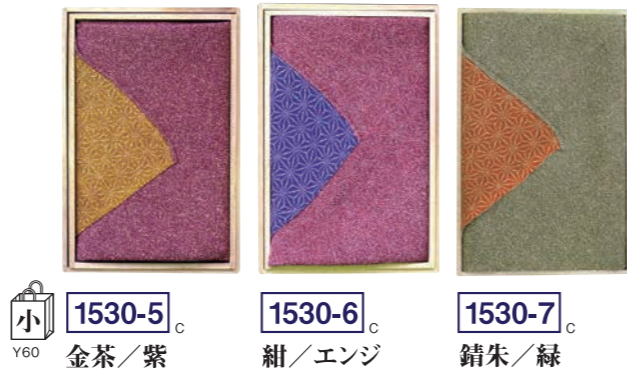

- 75cm幅 ●綿100%
- 桐箱入り ●名入れ/不可

《両面染ふろしき》 結びの表情に奥ゆかしさを感じさせるアクセント。

※包んだイメージ

鯨小紋/麻型(両面染) ¥3,520(税込)

- 68cm幅 ●レーヨン
- 木箱入り ●名入れ/不可

《Royal lace》

Flower Box ¥6,600(税込)

- 約70cm幅
- ポリエステル100%
- レース加工
- 名入れ/不可