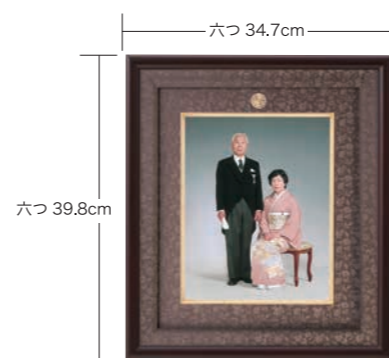

全紙 60.1cm
半切 50cm
四つ 39.8cm

六つ 39.8cm