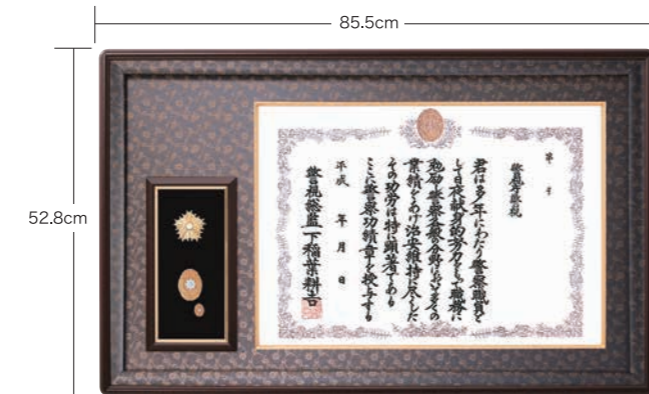

A 警察署 B 消防署 C 消防団

52.8cm