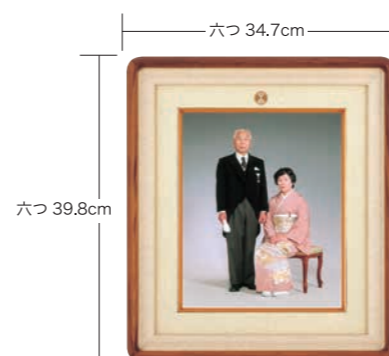

賞状と勲章を一緒に額縁に

A178-1 叙勲額

A178-7 褒章額 ¥176,000 (税込)

A178-70 功績章・章記 ¥176,000 (税込)

ご注文の際は右記の3種類からお選び下さい▶

写真額

A178-3 全紙 ¥132,000 (税込)  
 A178-4 半切 ¥99,000 (税込)  
 A178-5 四つ ¥77,000 (税込)  
 A178-6 六つ ¥66,000 (税込)

※タテ(個人写真用)・ヨコ(集合写真用)をご指定ください。