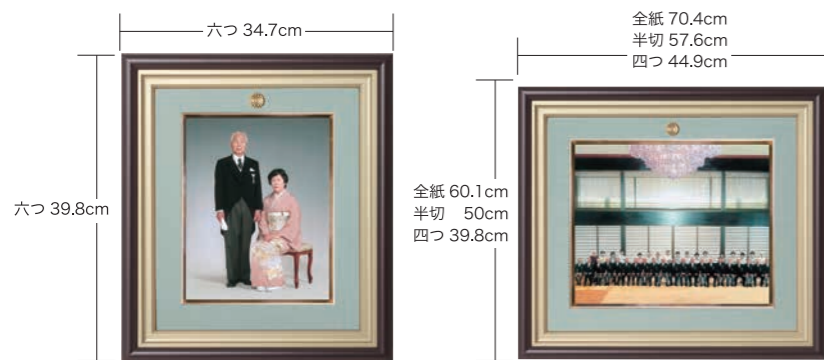

## 特別ご奉仕額

製造工程の工夫により特別に高品質の額縁を低価格にてご提供させていただきます。

賞状と勲章と塗箱を一緒に額縁に ※コンパクトタイプ対応(P.19)参照

**A80-11** 叙勲額 **A80-12** 褒章額 特別ご奉仕価格 **¥46,200** (税込)

叙勲 58.3cm  
(コンパクト53.3cm)  
褒章 52.8cm

賞状と勲章を一緒に額縁に

**A80-1** 叙勲額 **A80-7** 褒章額 特別ご奉仕価格 **¥39,600** (税込)

叙勲 58.3cm  
褒章 52.8cm

**A80-70** 功績章・章記 特別ご奉仕価格 **¥39,600** (税込)

ご注文の際は右記の3種類からお選び下さい▶

A 警察署 B 消防署 C 消防団

52.8cm

六つ 39.8cm

全紙 60.1cm  
半切 50cm  
四つ 39.8cm

### 写真額

**A80-3** 全紙 特別ご奉仕価格 **¥33,000** (税込)  
**A80-4** 半切 特別ご奉仕価格 **¥26,400** (税込)  
**A80-5** 四つ 特別ご奉仕価格 **¥22,000** (税込)  
**A80-6** 六つ 特別ご奉仕価格 **¥19,800** (税込)

※タテ(個人写真用)・ヨコ(集合写真用)をご指定ください。

賞状のみ **A80-2** 叙勲用 **¥33,000** (税込) **A80-9** 勲章額 **¥24,200** (税込)  
**A80-8** 褒章用 **¥33,000** (税込) **A80-14** 位記額 **¥24,200** (税込)