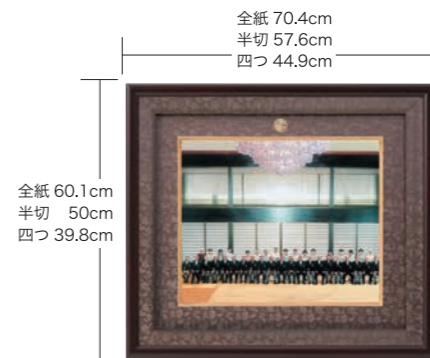

叙勲 58.3cm  
(コンパクト53.3cm)  
褒章 52.8cm

賞状と勲章を一緒に額縁に

A100-1 叙勲額

A100-7 褒章額 ¥57,200 (税込)

叙勲 58.3cm  
褒章 52.8cm

A100-70 功績章・章記 ¥57,200 (税込)

ご注文の際は右記の3種類からお選び下さい▶

A 警察署 B 消防署 C 消防団

52.8cm

六つ 39.8cm

全紙 60.1cm  
半切 50cm  
四つ 39.8cm

写真額

- A100-3 全紙 ¥44,000 (税込)
- A100-4 半切 ¥38,500 (税込)
- A100-5 四つ ¥31,900 (税込)
- A100-6 六つ ¥27,500 (税込)

※タテ(個人写真用)・ヨコ(集合写真用)をご指定ください。

賞状のみ A100-2 叙勲用 ¥44,000 (税込)