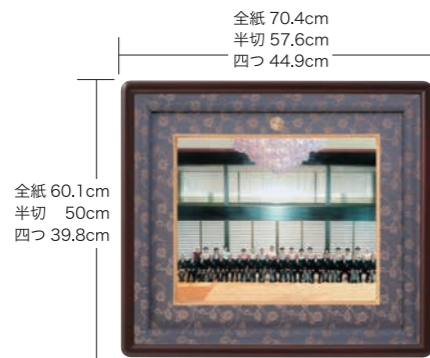

全紙 60.1cm
半切 50cm
四つ 39.8cm

写真額

- A120-3 全紙 ¥52,800 (税込)
- A120-4 半切 ¥41,800 (税込)
- A120-5 四つ ¥33,000 (税込)
- A120-6 六つ ¥29,700 (税込)

※タテ(個人写真用)・ヨコ(集合写真用)をご指定ください。

賞状のみ A120-2 叙勲用 ¥52,800 (税込)

A120-8 褒章用 ¥52,800 (税込)

A120-9 勲章額 ¥37,400 (税込)

A120-14 位記額 ¥37,400 (税込)

■賞状額・勲章額・位記額についてはP.20を参照してください。 ■賞状・写真サイズについてはP.19を参照してください。

額縁のことは何でもご相談ください。

賞状と勲章と塗箱を一緒に額縁に ※コンパクトタイプ対応(P.19)参照

A100-11 叙勲額 A100-12 褒章額 ¥66,000 (税込)