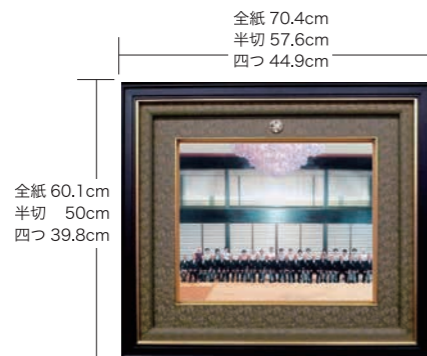

全紙 60.1cm
半切 50cm
四つ 39.8cm

写真額

- A130-3 全紙 ¥60,500 (税込)
- A130-4 半切 ¥44,000 (税込)
- A130-5 四つ ¥38,500 (税込)
- A130-6 六つ ¥33,000 (税込)

※タテ(個人写真用)・ヨコ(集合写真用)をご指定ください。

賞状のみ A130-2 叙勲用 ¥60,500 (税込)

A130-8 褒章用 ¥60,500 (税込)

A130-9 勲章額 ¥38,500 (税込)

A130-14 位記額 ¥44,000 (税込)

■賞状額・勲章額・位記額についてはP.20を参照してください。 ■賞状・写真サイズについてはP.19を参照してください。

額縁のことは何でもご相談ください。

賞状と勲章と塗箱を一緒に額縁に ※コンパクトタイプ対応(P.19)参照

B130-11 叙勲額 B130-12 褒章額 ¥88,000 (税込)