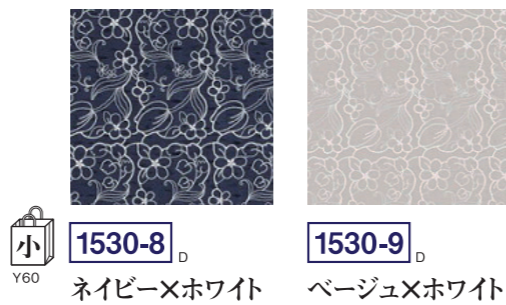

- 75cm幅 ●綿100%
- 桐箱入り ●名入れ/不可

《両面染ふろしき》 結びの表情に奥ゆかしさを感じさせるアクセント。

※包んだイメージ

鯨小紋/麻型(両面染) ¥3,520(税込)

- 68cm幅 ●レーヨン
- 木箱入り ●名入れ/不可

《Royal lace》

Flower Box ¥6,600(税込)

- 約70cm幅
- ポリエステル100%
- レース加工
- 名入れ/不可