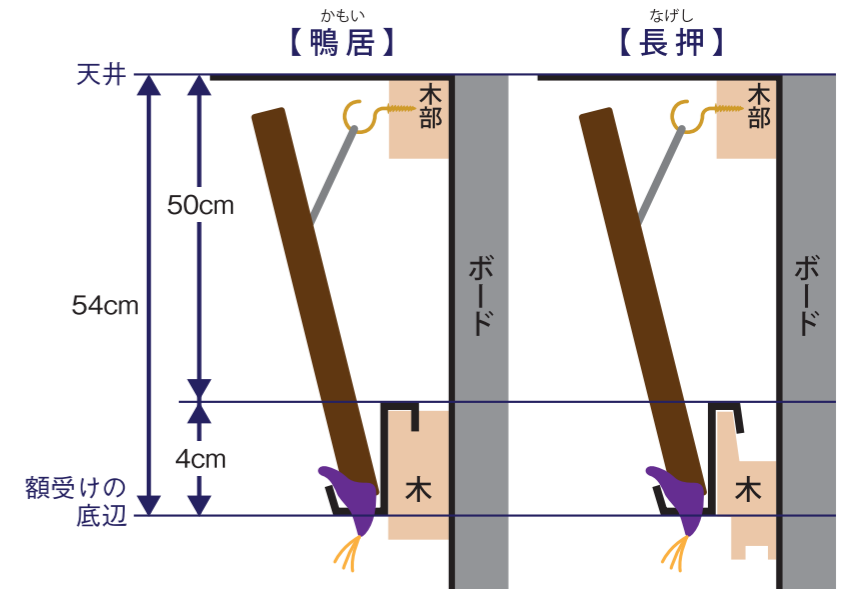

※天井から金具部分までの長さが不足している場合は額受け金具(1521-2 1521-3)のご利用で取付が可能です。

オプション金具

ボードのみで13kgの重量まで耐えられます。地震による落下防止のストッパーが付いています。

1521-1 ◆ボード専用金具 (木部・ボード用) ¥1,100(税込)

鴨居の上部から130mm下で額を受けることができます。

1521-2 ◆鴨居用金具 ¥1,650(税込)

釘を打つ位置を調整できるので便利です。巾は60mmで調整して使われるとピッタリです。

1521-3 ◆自在額受け (木部・ボード用) ¥1,100(税込)

床の間等に置くときに使用します。額立ての裏には滑りにくいように、また額受け部分にも、額に傷がつかないようにフェルトを貼っています。

1521-4 ◆額立て(天然木使用) ¥5,500(税込)