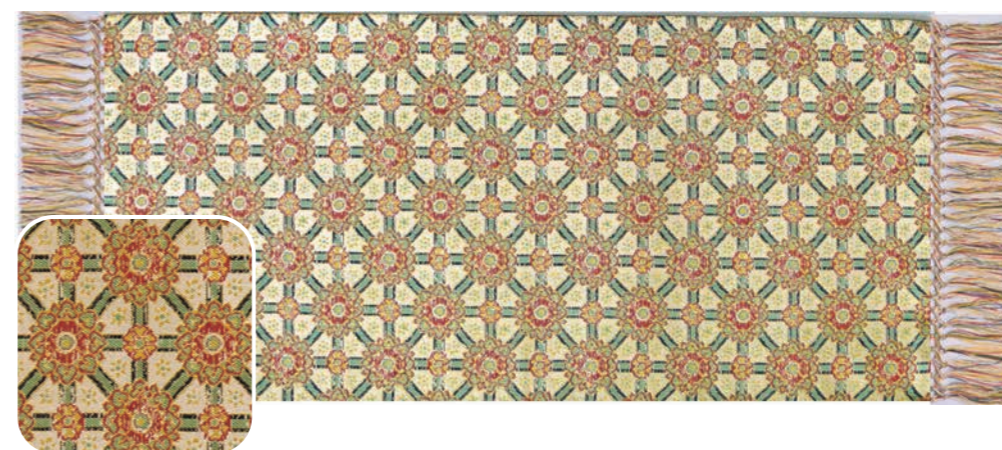

しょうしょっこう
《小蜀紅》

中 小蜀紅テーブルセンター
Y60 (裏地付)

- 1527-7 C 30×75cm 房込
  ¥17,600 (税込)
- 1527-8 C 40×95cm 房込
  ¥38,500 (税込)
- 1527-9 C 60×105cm 房込
  ¥49,500 (税込)

- ●素材/表地:綿100%
- 裏地:綿100% ●木箱入り
- ●名入れ/木箱ふた裏

カタログ掲載以外の商品もご用意できます。

カタログ掲載以外の商品もご用意できます。