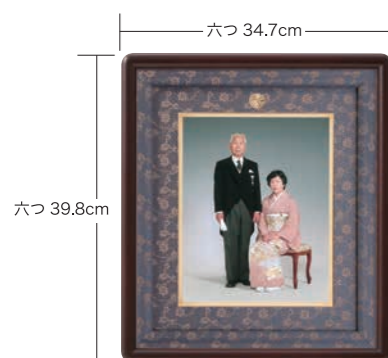

全紙 60.1cm
半切 50cm
四つ 39.8cm

六つ 39.8cm