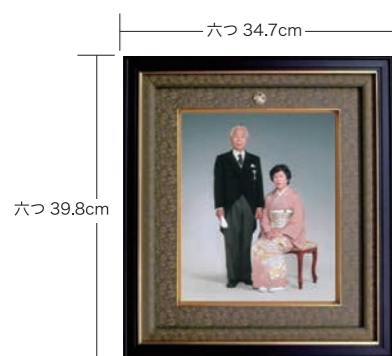

賞状と勲章と塗箱を一緒に額縁に ※コンパクトタイプ対応(P.19)参照

A130-11 叙勲額 A130-12 褒章額 ¥88,000 (税込)

叙勲 58.3cm
(コンパクト53.3cm)
褒章 52.8cm

賞状と勲章を一緒に額縁に

A130-1 叙勲額

A130-7 褒章額 ¥82,500 (税込)

叙勲 58.3cm
褒章 52.8cm

A130-70 功績章・章記 ¥82,500 (税込)

ご注文の際は右記の3種類からお選び下さい▶

A 警察署 B 消防署 C 消防団

52.8cm

六つ 39.8cm

全紙 60.1cm
半切 50cm
四つ 39.8cm

写真額

- A130-3 全紙 ¥60,500 (税込)
- A130-4 半切 ¥44,000 (税込)
- A130-5 四つ ¥38,500 (税込)
- A130-6 六つ ¥33,000 (税込)

※タテ(個人写真用)・ヨコ(集合写真用)をご指定ください。

賞状のみ A130-2 叙勲用 ¥60,500 (税込)

A130-8 褒章用 ¥60,500 (税込)

A130-9 勲章額 ¥38,500 (税込)

A130-14 位記額 ¥44,000 (税込)

■賞状額・勲章額・位記額についてはP.20を参照してください。 ■賞状・写真サイズについてはP.19を参照してください。

額縁のことは何でもご相談ください。

賞状と勲章と塗箱を一緒に額縁に ※コンパクトタイプ対応(P.19)参照

B130-11 叙勲額 B130-12 褒章額 ¥88,000 (税込)

叙勲 58.3cm
(コンパクト53.3cm)
褒章 52.8cm

賞状と勲章を一緒に額縁に

B130-1 叙勲額

B130-7 褒章額 ¥82,500 (税込)

叙勲 58.3cm
褒章 52.8cm

B130-70 功績章・章記 ¥82,500 (税込)

ご注文の際は右記の3種類からお選び下さい▶

A 警察署 B 消防署 C 消防団

52.8cm

六つ 39.8cm

全紙 60.1cm
半切 50cm
四つ 39.8cm

写真額

- B130-3 全紙 ¥60,500 (税込)
- B130-4 半切 ¥44,000 (税込)
- B130-5 四つ ¥38,500 (税込)
- B130-6 六つ ¥33,000 (税込)

※タテ(個人写真用)・ヨコ(集合写真用)をご指定ください。

賞状のみ B130-2 叙勲用 ¥60,500 (税込)

B130-8 褒章用 ¥60,500 (税込)

B130-9 勲章額 ¥38,500 (税込)

B130-14 位記額 ¥44,000 (税込)

■賞状額・勲章額・位記額についてはP.20を参照してください。 ■賞状・写真サイズについてはP.19を参照してください。

額縁のことは何でもご相談ください。

お客様宅(ご受章者)への額縁の運賃無料サービス

お客様宅(ご受章者)への額縁の運賃無料サービス